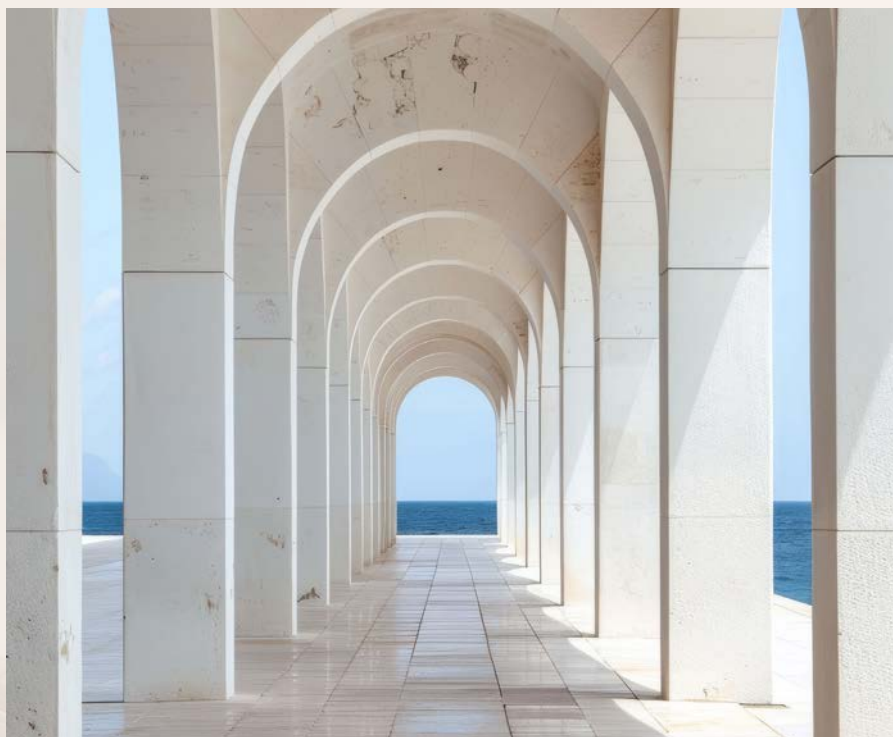

MEDITERRANEA

Paesaggi insoliti e variegati, terre da visitare adagate in collina, sulle montagne e sul mare.

Il sapore mediterraneo, i paesi di pietra, i colori caldi del sole e i profumi dei fiori creano quell'atmosfera che porta dritta al cuore. Architetture uniche, vicoletti nascosti, archi e cortili diventano spazi caratteristici da riscoprire.

Un viaggio suggestivo nel tempo alla scoperta di luoghi, cultura e tradizione che ci porta alla scoperta dei materiali tipici di ogni zona.

Nasce Mediterranea, le pietre del mare. Una raccolta di materiali che, attraverso la sapiente esperienza e la capacità tecnologica, abbiamo trasformato in vere e proprie pietre ceramiche.

Una ricerca approfondita di materiali e colori che caratterizza ogni luogo da cui esse provengono, creando un materiale davvero realistico, versatile e adatto all'uso sia da interno che da esterno. Uno studio di progetti innovativi per dare vita a un prodotto che esalta il tipo di materiale naturale e che Savoia ha la capacità di trasformare in vere e proprie piastrelle di pregio. .

“Ogni borgo ha un suo fascino, ogni pietra ha la sua caratteristica e Savoia sa come trasformarla in eccellenza.”